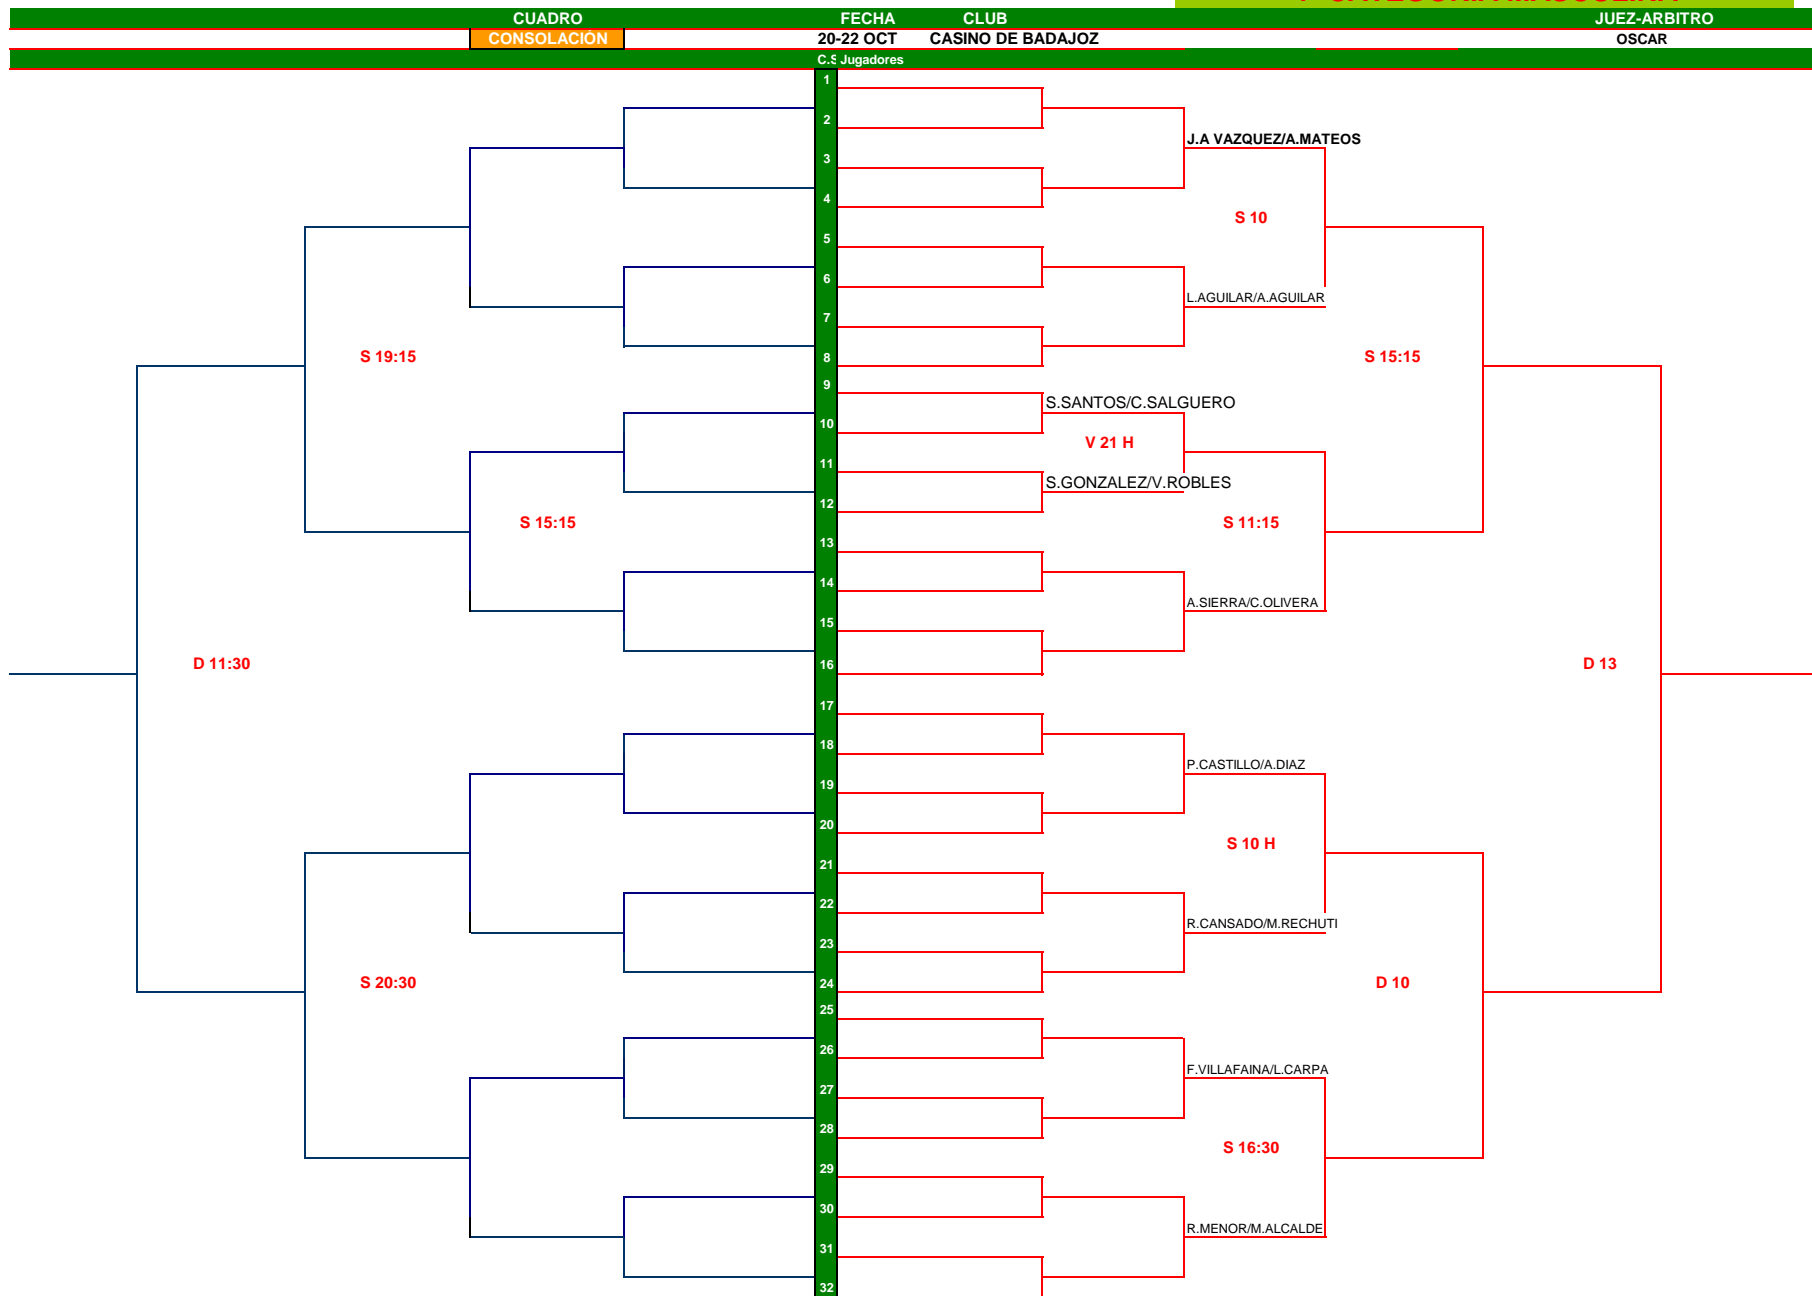

I TORNEO DE PADEL BENEFICO AFAEX

2º CATEGORIA MASCULINA

CUADRO	FECHA	CLUB	JUEZ-ARBITRO	
	20-22 OCTUBRE	CASINO DE BADAJOZ	OSCAR	
C.S.		Jugadores		
	KIKE MATALANA SERGIO GAGO	MANOLO JURADO JAVI BAZAGA	JESUS TEJEDOR DIEGO	
KIKE GAGO		V 19:45	S15:15	
MANOLO BAZAGA			S18	
JESUS DIEGO				

I TORNEO DE PADEL BENEFICO AFAEX

3º CATEGORÍA MASCULINA

CUADRO	FECHA	CLUB	JUEZ-ARBITRO
CONSOLACION	20-22 OCT	CASINO DE BADAJOZ	OSCAR
C.ª Jugadores			
	1	C.MORALES/M.FLORES	
	2	V 17 H	
	3	L.AGUILAR/C.FERNANDEZ	
	4	S 18:00 H	
	5	G.HURTADO/J.GUTIERREZ	
	6	S 11:15	
	7	J.PRIETO/M.LOPEZ	
	8	D 10 H	
	9	J.BAZAGA/M.DE LA CARRERA	
	10	V 18:15	
	11	F.FERREIRA/A.SANCHEZ	
	12	S 14 H	
	13	J.VALADES/A.VILELLA	
	14	V 21	
	15	S.BUENO/A.BRUGUERA	
	16	D 13 H	
	17	P.MAQUEDA/L.GALLEGO	
	18	V 21:00 H	
	19	P.RIVERA/T.GOMEZ	
	20	S 18 H	
	21	J.SERVAN/QUINI	
	22	V 21	
	23	F.GUIJO/J.SOMOANO	
	24	D 10:00 H	
	25	CHICO Gº/J.BORRALLO	
	26	V 18:15	
	27	J.MARTINEZ/L.RICO	
	28	S 18	
	29	P.PANTIN/J.LUNISA	
	30	V 17	
	31	M.CIDONCHA/P.TABORDA	
	32		

D 11:30	S 19:15	S 14	1	2
			3	4
		S 14	5	6
			7	8
	S 15:15	S 14	9	10
			11	12
		V 21	13	14
			15	16
	S 20:30	S 15:15	17	18
			19	20
		V 21	21	22
			23	24
	S 12:30	S 18	25	26
			27	28
		V 17	29	30
			31	32

I TORNEO DE PADEL BENEFICO AFAEX

4º CATEGORÍA MASCULINA

I TORNEO DE PADEL BENEFICO AFAEX

5º CATEGORIA MASCULINA

CUADRO	FECHA	CLUB	JUEZ-ARBITRO
CONSOLACION	20-22 OCT	CASINO DE BADAJOZ	OSCAR
C.º Jugadores			
	1	L.ARANDA/A.MARTINEZ	
	2	V 17 H	
	3	B.GALAN/L.RICO	
	4	S 16:30	
	5	J.ROJAS/A.GARCIA	
	6	V 21 H	
	7	P.BENITEZ/M.MUNOZ	
	8	D 10 H	
	9	D.CRESPO/J.BELLORIN	
	10	V 21	
	11	T.VAQUERO/JAVIER	
	12	S 18 H	
	13	M.GUTIERREZ/F.NEGRETE	
	14	V 19:45	
	15	J.VELAZQUEZ/M.HERRERO	
	16	D 13 H	
	17	J.A.MATEOS/F.TAPEADO	
	18	V 21:00 H	
	19	C.MANSO/J.L.CECILIA	
	20	S 16:30	
	21	C.DIAZ/C.NEVADO	
	22	V 21	
	23	T.PEREZ/J.PEREZ	
	24	S 20:30	
	25	F.UTRERA/J.GONZALEZ	
	26	V 18:15	
	27	F.FAJARDO/M.CABRERA	
	28	S 16:30	
	29	D.SALSON/A.TEJADA	
	30	V 19:45	
	31	L.ALCANTARA/J.MONTERO	
	32		